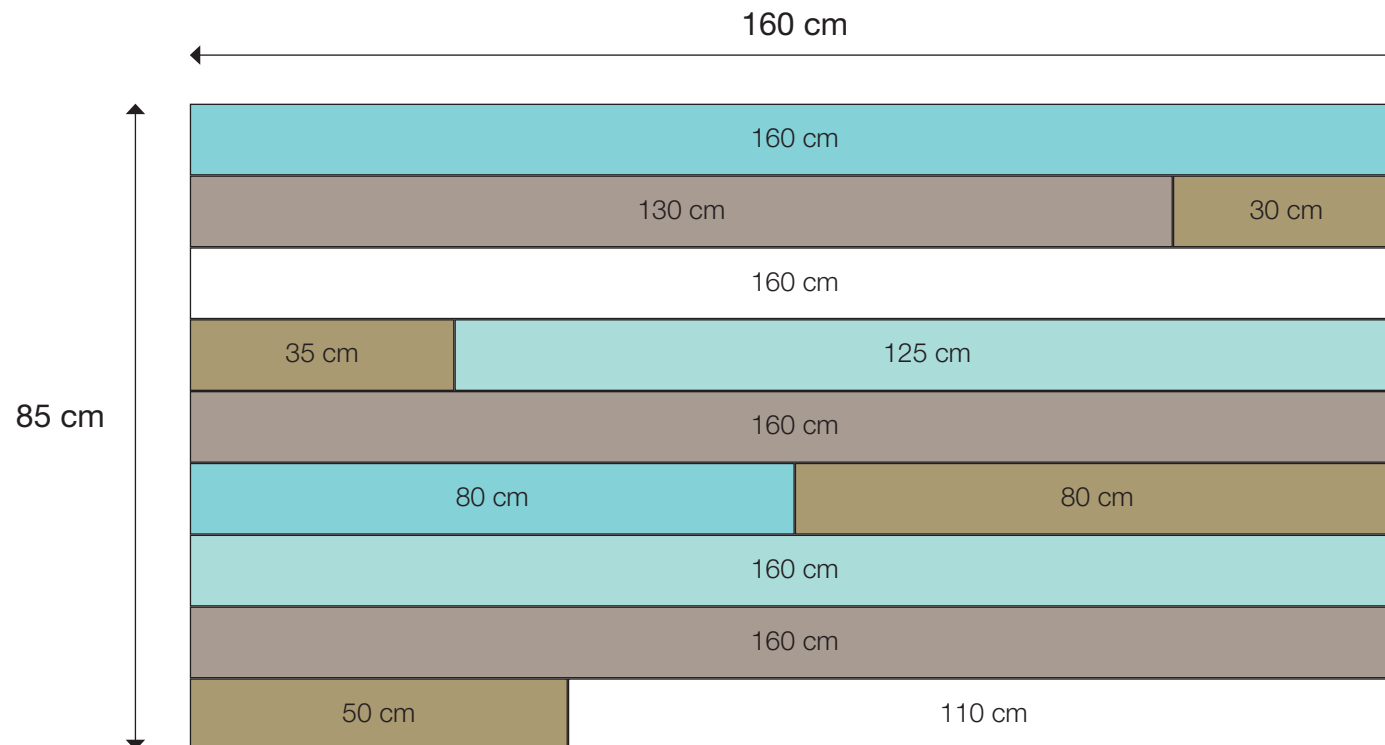

FÄRGER OCH MÅTT PÅ JULIAS BORD.

Kulörerna som används till bordet:

- Lasyr Drived NCS 3005-Y50R ● Lasyr Aqua NCS 0520-B60G ● Turkos NCS 0530-B30G
● Guld ○ Vit